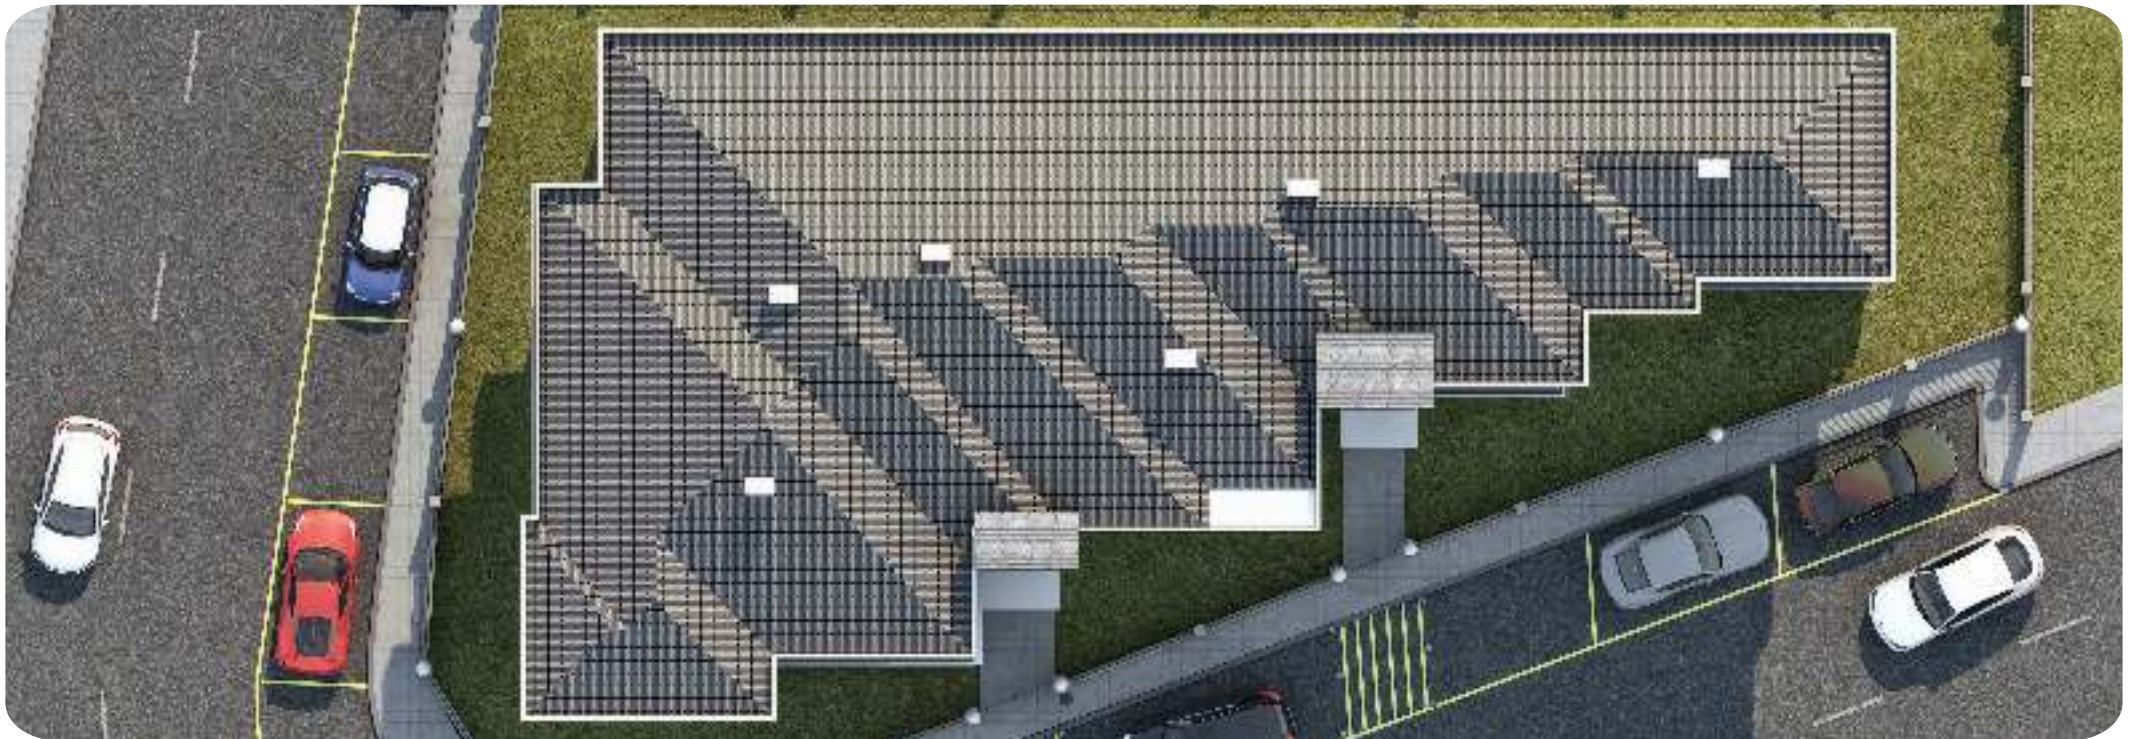

MERKEZ
G.S.P.
CAMİİ

ADAPARK
EVLERİ 10

ADAPARK EVLERİ 11

Fatih Mahallesi Rabia Evleri Yanı

1. KALİTE MALZEME VE İŞÇİLİK İLE YAPILAN DAİRELERİMİZ DEPREM YÖNETMELİĞİNE DE UYGUN OLARAK İNŞA EDİLMEKTEDİR.

- COUNTRY MUTFAK DOLABI
- LAKE İÇ KAPILAR
- ANTRASİT PVC
- YERDEN ISITMA
- DAİRELER ARASI SES YALITIM SİSTEMİ
- MERKEZİ UYDU SİSTEMİ
- 60x120 AQUA BANYO VE WC GRANİTLERİ
- 10 YIL GARANTİLİ FLOORPAN LAMİNANT PARKE
- ISI YALITIM VE MUHAFAZA SİSTEMİ
- FİLLİ AMPHİSİLAN FOTOKATALİTİK DIŞ CEPHE BOYASI
- CAPATECH DALMAÇYALI DIŞ CEPHE MANTOLAMA