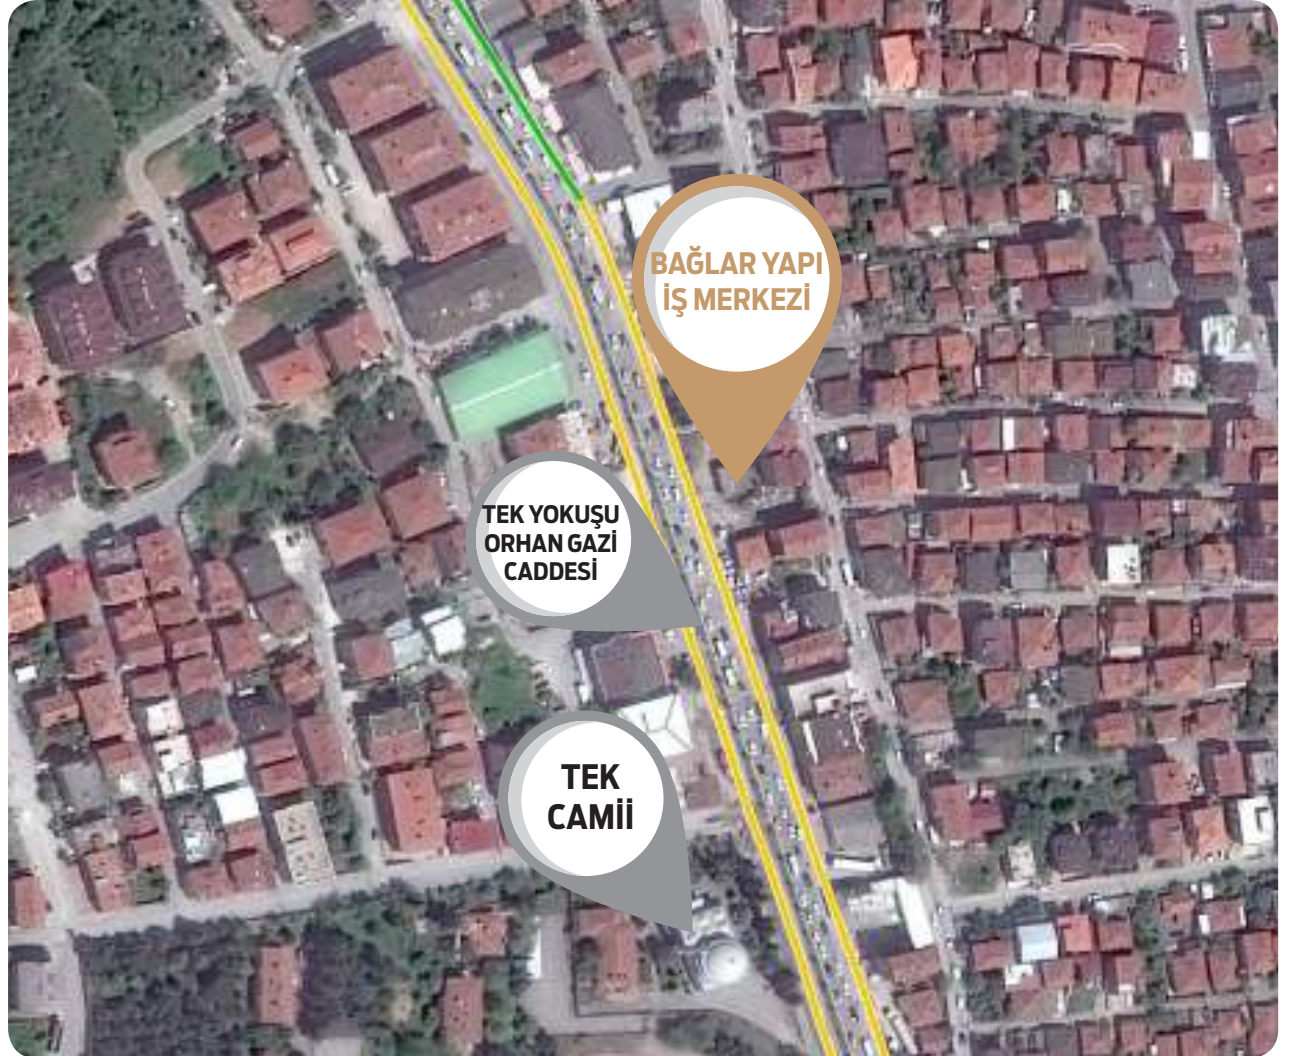

ULTRA LÜX HOME OFİS VE DÜKKANLAR

55 m²

113 m²

Değişken m² Ofisler

- ASANSÖR
- YERDEN ISITMA
- OFİSLER ARASI SES YALITIM SİSTEMİ